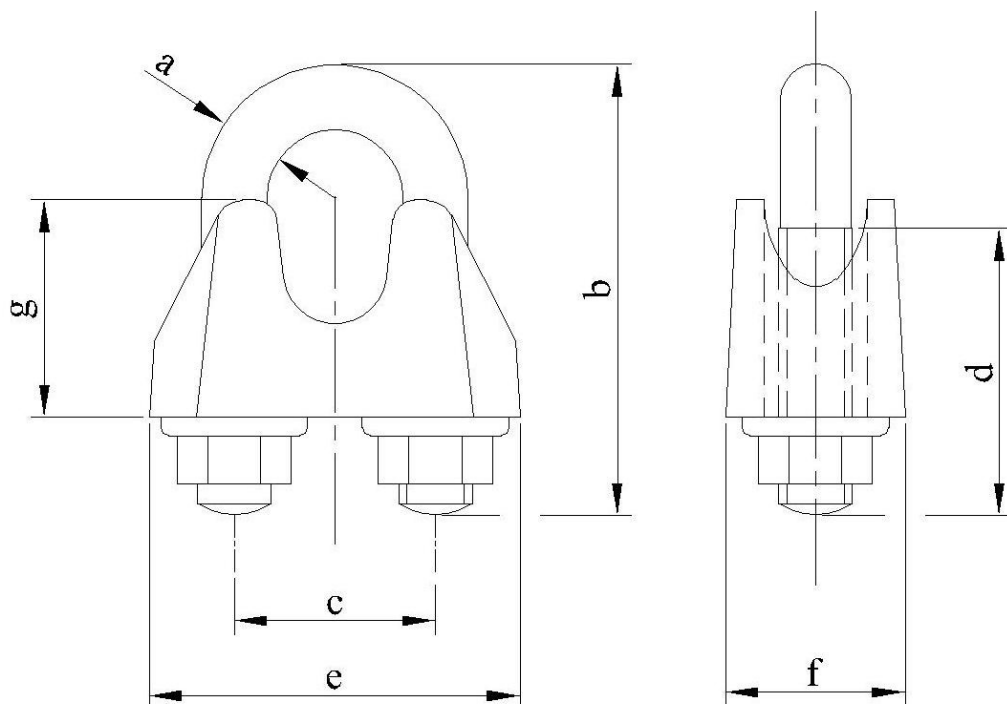

# Wire Rope Grips

Heavy Duty  
EN 13411-5 Type 'A'

Rope Dia	A	B	C	D	E	F	G	Weight per 100
mm	mm	mm	mm	mm	mm	mm	Mm	Kg
5	4	25	12	14	24	13	13	2.2
6.5	5	32	14	17	30	16	14	3.6
8	7	41	18	20	39	20	18	8
10	7	46	20	24	40	20	21	9.2
13	11	64	27	30	55	29	29	25.6
16	12	77	33	38	64	32	35	41
19	12	81	36	40	68	32	40	47.6
22	14	94	40	42	74	34	43	60
26	18	108	46	52	83	38	51	105
30	18	123	55	54	93	41	59	135
34	22	137	60	60	104	46	68	180
40	24	159	68	65	117	49	76	260

We also supply commercial grips 3mm to 50mm, pattern DIN741